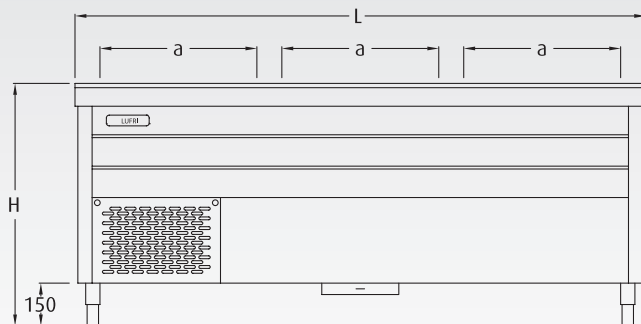

B 15	B 20	B 25
Largo (L) mm · Length (L) mm · Longueur (L) mm · Länge (L) mm	1500	2000	2500
Fondo (A) mm · Depth (A) mm · Largueur (A) mm · Breite (A) mm	565	565	565
Alto (H) mm · Height (H) mm · Hauteur (H) mm · Höhe (H) mm	850	850	850
Potencia del compresor (HP) · Compressor power (HP) · Puissance du compresseur (HP) · Kompressorpotenz (HP)	1/5	1/4	1/4
Puertas · Doors · Portes · Türen	2	3	4
Paso de puerta (a) · Door passage (a) · Passage de la porte (a) · Maß der Tür (a)	620	550	515
Volumen en litros · Volume in litres · Volume en litres · Volumen in Liter	440	615	790
Régimen de temperaturas a 43°C · Temperature interval at 43°C · Régime de températures à 43°C · Temperatursystem in 43°C		+2°C / +8°C	
Tensión/Fases (V/Hz) · Tension/Phases (V/Hz) · Tension/Phases (V/Hz) · Spannung/Phase (V/Hz)		220 / 50	
Refrigerante · Cooler · Réfrigérant · Kühlung		R600a	
Potencia (W/-10°C) · Power (W/-10°C) · Puissance (W/-10°C) · Potenz (W/-10°C)	250	298	320
Condensación · Condensation · Condensation · Kondensation		Ventilada · Ventilated · Ventilée · Geüftet	
Evaporación · Evaporation · Évaporation · Verdunstung		Gravedad · Gravity · Gravité · Schwerkraft	
Desescarche · Defrost · Dégivrage · Abtauverlauf		Manual · Manual · Manuel · Manuell	
Patas regulables · Adjustable feet · Pieds réglables · Möbelbeine verstellbar		Sí · Yes · Oui · Ja	
Plastic grating by door · 1 Gitter mit Plastikschutz pro Tür		Sí · Yes · Oui · Ja	
Peso neto (Kg) · Net Weight (Kg) · Poids net (Kg) · Nettogewicht (Kg)	86	98	130
Peso bruto (Kg) · Gross Weight (Kg) · Poids brut (Kg) · Bruttogewicht (Kg)	107	118	150