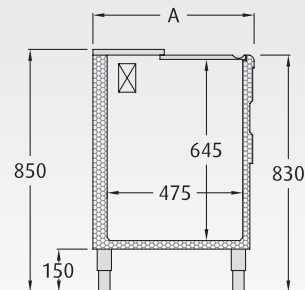

Características técnicas · Technical Features · Détails techniques · Technische Details

	B 15	B 20	B 25
Largo (L) mm · Length (L) mm · Longueur (L) mm · Länge (L) mm	1500	2000	2500
Fondo (A) mm · Depth (A) mm · Largueur (A) mm · Breite (A) mm	565	565	565
Alto (H) mm · Height (H) mm · Hauteur (H) mm · Höhe (H) mm	850	850	850
Potencia del compresor (HP) · Compressor power (HP) · Puissance du compresseur (HP) · Kompressorpotenz (HP)	1/5	1/4	1/4
Puertas · Doors · Portes · Türen	2	3	4
Paso de puerta (a) · Door passage (a) · Passage de la porte (a) · Maß der Tür (a)	620	550	515
Volumen en litros · Volume in litres · Volume en litres · Volumen in Liter	440	615	790
Régimen de temperaturas a 43°C · Temperature interval at 43°C · Régime de températures à 43°C · Temperatursystem in 43°C		+2°C / +8°C	
Tensión/Fases (V/Hz) · Tension/Phases (V/Hz) · Tension/Phases (V/Hz) · Spannung/Phase (V/Hz)		220 / 50	
Refrigerante · Cooler · Réfrigérant · Kühlung		R600a	
Potencia (W/-10°C) · Power (W/-10°C) · Puissance (W/-10°C) · Potenz (W/-10°C)	250	298	320
Condensación · Condensation · Condensation · Kondensation		Ventilada · Ventilated · Ventilée · Geüftet	
Evaporación · Evaporation · Évaporation · Verdunstung		Gravedad · Gravity · Gravité · Schwerkraft	
Desescarche · Defrost · Dégivrage · Abtauverlauf		Manual · Manual · Manuel · Manuell	
Patas regulables · Adjustable feet · Pieds réglables · Möbelbeine verstellbar		Sí · Yes · Oui · Ja	
Plastic grating by door · 1 Gitter mit Plastikschutz pro Tür		Sí · Yes · Oui · Ja	
Peso neto (Kg) · Net Weight (Kg) · Poids net (Kg) · Nettogewicht (Kg)	86	98	130
Peso bruto (Kg) · Gross Weight (Kg) · Poids brut (Kg) · Bruttogewicht (Kg)	107	118	150