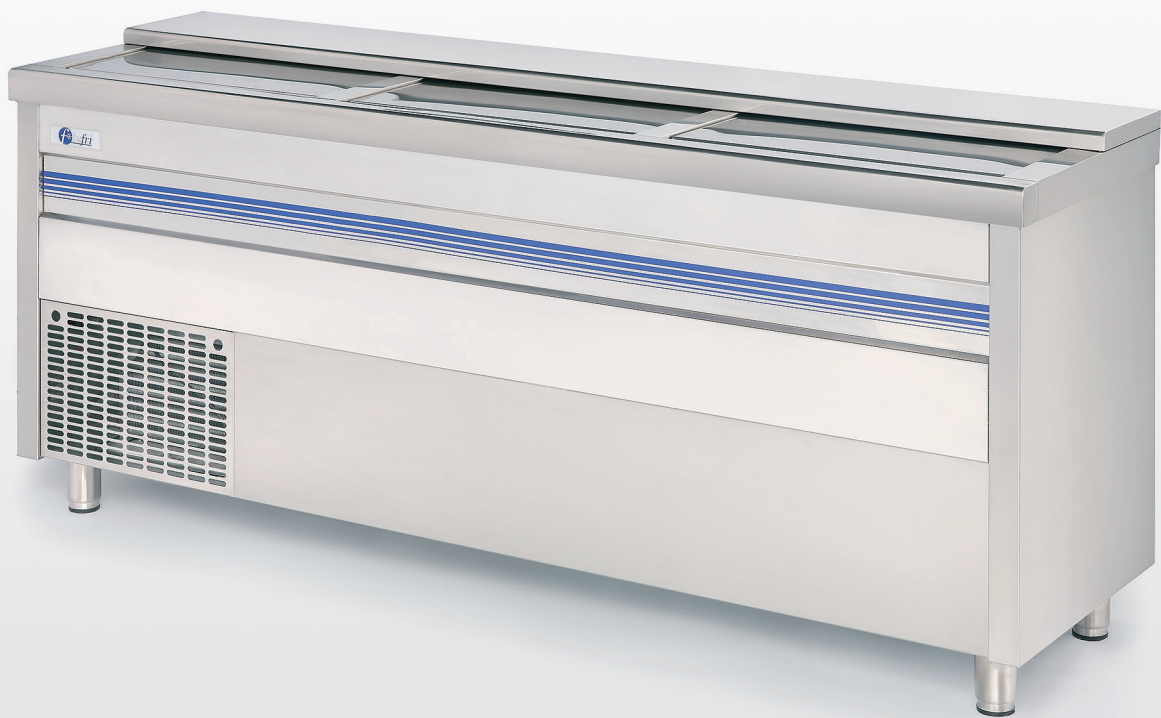

Botellero frigorífico

Bottle cooler

Refrroidisseur de bouteilles

Flaschenkühlständer

B 20

B 15

B 20

B 25

OPCIONES · *OPTIONS* · OPTIONS · *OPTIONEN*

Rejilla plastificada (unidad) · *Plastic grating (unit)*
Grille plastifiée (unité) · *Gitter mit Plastikschutz (Einheit)*

Sustituir patas por ruedas · *Replace feet by castors*
Changement pieds par roulettes · *Switch Beine für Räder*